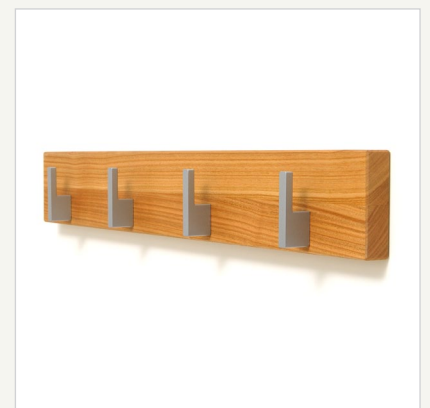

Garderobenleiste STRYBB

Artikelnummer

- 6103

Aufbau/Material

- Massivholz Kirschbaum oder Nussbaum
- feingeschliffen und geölt
- hochwertige Haken in Aluminiumoptik
- verdeckte Einhängeschläge

Verwendungsmöglichkeiten

- Garderobe
- Handtuchhalter
- Kleidungshalter
- Schlüsselboard
- Garderobenleiste

Größe

- 48 x 7 x 2 cm

Haken:

- Länge: 5,2 cm
- Ausladung: 2 cm

Gewicht

- ca. 1,5 kg

Fassungsvermögen

- 4 Haken mit hoher Ausladung
- auch für schwere und große Jacken geeignet

Besonderheiten

- reduziertes Design
- hochwertiges Massivholz
- einzigartige Maserung
- Designerhaken
- keine sichtbare Wandbefestigung

Lieferumfang

- 1 Garderobenleiste
- inkl. 4 Haken
- Wandbefestigung
- Montageanleitung

Verfügbare Varianten

- Holzart Kirschbaum
- Holzart Nussbaum

Weitere Abbildungen finden Sie unter www.woodandmore.de