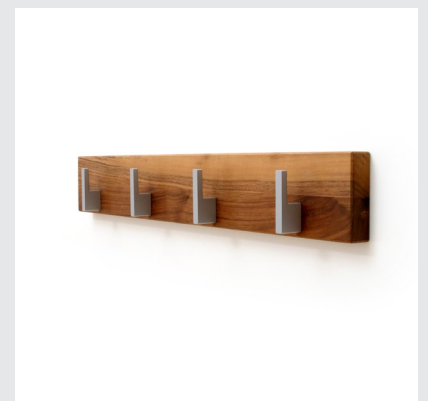

Verfügbare Varianten

- Holzart Kirschbaum
- Holzart Nussbaum

Weitere Abbildungen finden Sie unter www.woodandmore.de