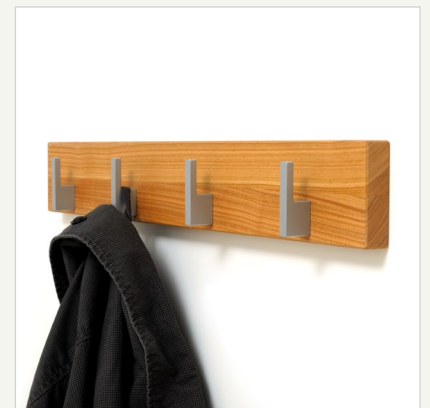

Garderobenleiste STRYBB

Artikelnummer

- 6103

Aufbau/Material

- Massivholz Kirschbaum oder Nussbaum
- feingeschliffen und geölt
- hochwertige Haken in Aluminiumoptik
- verdeckte Einhängeschläge

Verwendungsmöglichkeiten

- Garderobe
- Handtuchhalter
- Kleidungshalter
- Schlüsselboard
- Garderobenleiste

Größe

- 48 x 7 x 2 cm

Haken:

- Länge: 5,2 cm
- Ausladung: 2 cm

Gewicht

- ca. 1,5 kg

Fassungsvermögen

- 4 Haken mit hoher Ausladung
- auch für schwere und große Jacken geeignet

Besonderheiten

- reduziertes Design
- hochwertiges Massivholz
- einzigartige Maserung
- Designerhaken
- keine sichtbare Wandbefestigung

Lieferumfang

- 1 Garderobenleiste
- inkl. 4 Haken
- Wandbefestigung
- Montageanleitung

Verfügbare Varianten

- Holzart Kirschbaum
- Holzart Nussbaum

Weitere Abbildungen finden Sie unter www.woodandmore.de