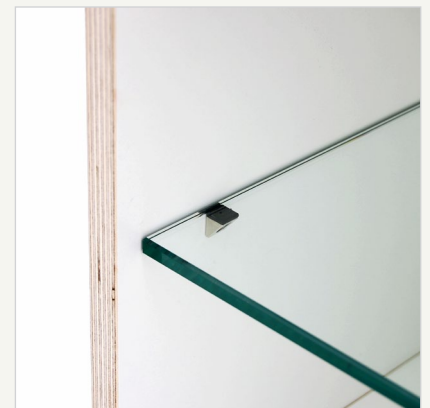

Verfügbare Varianten

- klar, transparent

Weitere Abbildungen finden Sie unter www.woodandmore.de