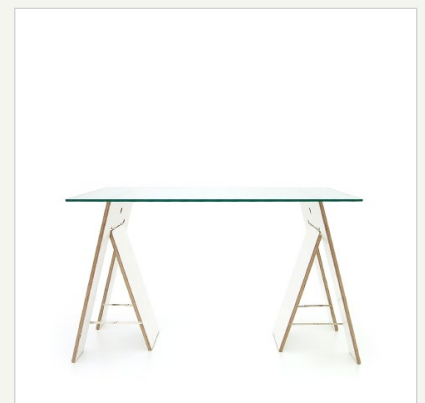

Tischbock LYCKA

Artikelnummer

- 6084

Aufbau/Material

- 18mm Birke-Multiplex
- verschiedenen Farboberflächen
- hochwertige vernickelte Metallbeschläge
- umlaufend abgerundete Kanten zum Schutz von Tischplatte, Fußboden und Tischbock

Größe

- aufgeklappt: 59 x 72 x 34 cm
- Höhe geschlossen: 74 cm

Gewicht

- ca. 13,5 kg

Fassungsvermögen

- Tischplatten verschiedenster Größen und Materialien
- empfohlener Größenbereich B 60-80 x L 120-150 cm
- die Dicke sollte dem Material entsprechen

Besonderheiten

- platzsparendes Verstauen bei Nichtgebrauch
- einfaches Verstellen, Zusammen- oder Aufklappen durch Griffloch
- auch zum Anhängen
- kein ungewolltes Zusammenklappen durch einrastende Klappbeschläge

Lieferumfang

- Lieferung erfolgt im 2er Set!
- 2 Tischböcke, fertig montiert

Verfügbare Varianten

- weiß

Weitere Abbildungen finden Sie unter www.woodandmore.de