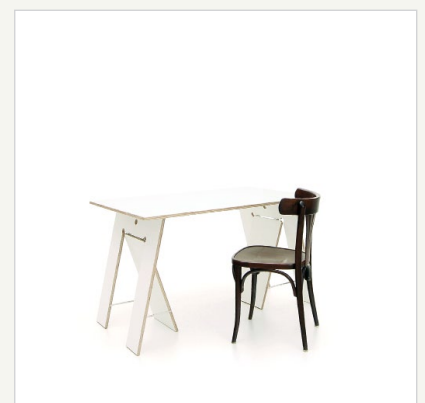

Tischbock LYCKA

Artikelnummer

- 6084

Aufbau/Material

- 18mm Birke-Multiplex
- verschiedenen Farboberflächen
- hochwertige vernickelte Metallbeschläge
- umlaufend abgerundete Kanten zum Schutz von Tischplatte, Fußboden und Tischbock

Größe

- aufgeklappt: 59 x 72 x 34 cm
- Höhe geschlossen: 74 cm

Gewicht

- ca. 13,5 kg

Fassungsvermögen

- Tischplatten verschiedenster Größen und Materialien
- empfohlener Größenbereich B 60-80 x L 120-150 cm
- die Dicke sollte dem Material entsprechen

Besonderheiten

- platzsparendes Verstauen bei Nichtgebrauch
- einfaches Verstellen, Zusammen- oder Aufklappen durch Griffloch
- auch zum Anhängen
- kein ungewolltes Zusammenklappen durch einrastende Klappbeschläge

Lieferumfang

- Lieferung erfolgt im 2er Set!
- 2 Tischböcke, fertig montiert

Verfügbare Varianten

- weiß

Weitere Abbildungen finden Sie unter www.woodandmore.de