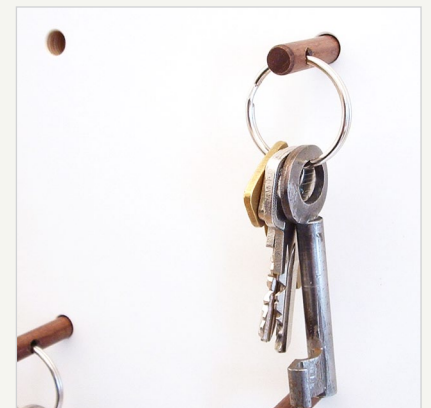

4fold Weißes Schlüsselboard mit Nussbaum Schlüsselhalter

Artikelnummer

6083

Aufbau/Material

- 18mm Birke-Multiplex
- Wandbefestigung mittels 2 Schrauben
- inklusive 9 Schlüsselanhänger aus massivem Nussbaumholz mit Schlüsselringen aus Metall

Verwendungsmöglichkeiten

- Schlüsselbrett / Schlüsselboard für den Flurbereich, Diele oder Küche

Größe

- Paneel: 32 x 32 x 1,8 cm
- Schlüsselstifte Nussbaum 4 x 0,8 cm
- Durchmesser Schlüsselring: 3 cm

Gewicht

- ca. 2,3 kg

Fassungsvermögen

- 9 Schlüsselanhänger (im Lieferumfang enthalten)

Besonderheiten

- außergewöhnliches Design
- innovative Idee der Schlüsselaufbewahrung
- die kleinen runden Holzstifte werden einfach am Schlüssel befestigt und dann in die Bohrungen des Schlüsselboard gesteckt

Lieferumfang

- 1 Grundmodul Wandpaneel, 9 Schlüsselanhänger mit Ring, Befestigungsmaterial
- (Hinweis: Lieferung ohne abgebildetes Dekomaterial.)

Verfügbare Varianten

- weiß

Weitere Abbildungen finden Sie unter www.woodandmore.de