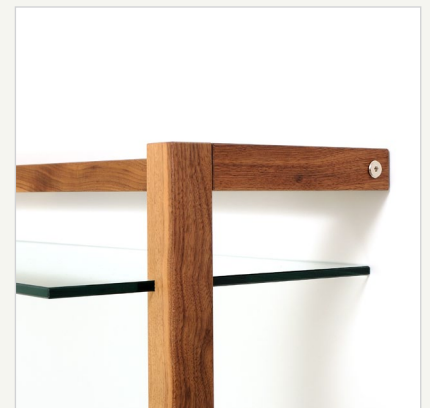

Verfügbare Varianten

- Holzart Nussbaum ohne Abbildung:
- Holzart Kirschbaum

Weitere Abbildungen finden Sie unter www.woodandmore.de