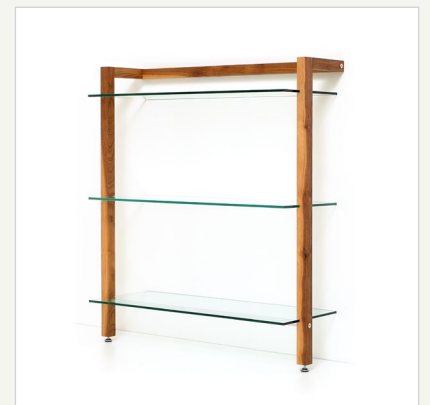

Verfügbare Varianten

- Holzart Nussbaum ohne Abbildung:
- Holzart Kirschbaum

Weitere Abbildungen finden Sie unter www.woodandmore.de