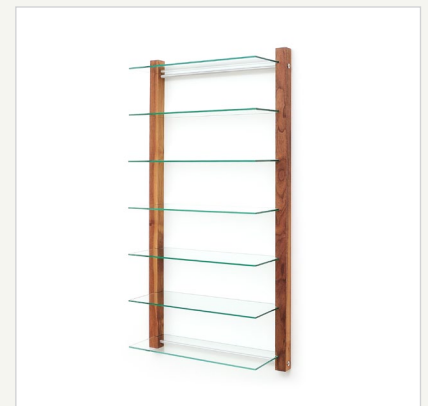

CD Regal STORAY aus Massivholz Nussbaum

Artikelnummer

- 6080

Aufbau/Material

- massives Nussbaumholz
- feingeschliffen und geölt
- Aluminium natur, geschliffen
- ESG Sicherheitsglas
- verdeckte Einhängebeschlüge
- hochwertige Metallverbinder

Verwendungsmöglichkeiten

- CD Regal, Mediaregal
- Bücherregal
- Küchenboard
- Flurablage
- Gewürzregal
- Präsentationsregal für Sammelobjekte wie Modellautos

Größe

- 50 x 95,5 x 17,5 cm
- Zwischenmaß der Glasböden 13,8 cm

Gewicht

- ca. 8,5 kg

Fassungsvermögen

- ca. 300 normale CD-Hüllen

Besonderheiten

- flammiges, naturbelassenes Massivholz Nussbaum
- reduziertes Design
- filigrane Konstruktion bei hohem Fassungsvermögen
- keine sichtbare Wandbefestigung
- 3 laufende Meter Regalfläche für Ihre CD-Sammlung

Lieferumfang

- 1 Regal bestehend aus:
- 7 Glasböden
 - 2 Holzelemente
 - 2 Aluminiumrohrstangen
 - 2 Gewindestangen
 - Montagematerial
 - Montageanleitung

Verfügbare Varianten

- Holzart Nussbaum massiv ohne Abbildung:
- Holzart Ahorn massiv
- Holzart Kirschbaum massiv