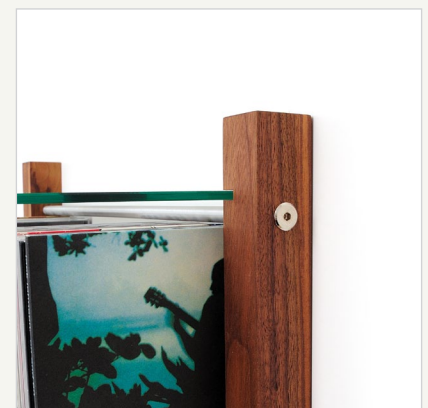

Gewicht

- ca. 8,5 kg

Fassungsvermögen

- ca. 300 normale CD-Hüllen

Besonderheiten

- flammiges, naturbelassenes Massivholz Nussbaum
- reduziertes Design
- filigrane Konstruktion bei hohem Fassungsvermögen
- keine sichtbare Wandbefestigung
- 3 laufende Meter Regalfläche für Ihre CD-Sammlung

Lieferumfang

- 1 Regal bestehend aus:
- 7 Glasböden
 - 2 Holzelemente
 - 2 Aluminiumrohrstangen
 - 2 Gewindestangen
 - Montagematerial
 - Montageanleitung

Verfügbare Varianten

- Holzart Nussbaum massiv ohne Abbildung:
- Holzart Ahorn massiv
- Holzart Kirschbaum massiv