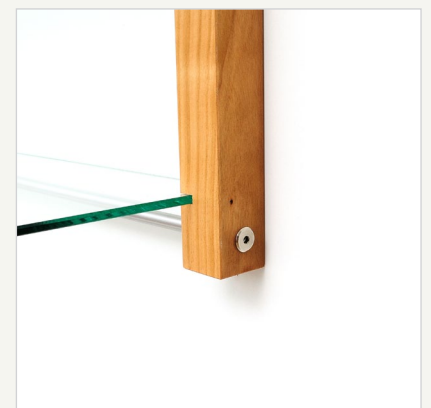

CD Regal STORAY aus Massivholz Kirschbaum

Artikelnummer

- 6041k

Aufbau/Material

- massiver Kirschbaum
- feingeschliffen und geölt
- Aluminium natur, geschliffen
- ESG Sicherheitsglas
- verdeckte Einhängebeschläge
- hochwertige Metallverbinder

Gewicht

- ca. 8,5 kg

Fassungsvermögen

- ca. 300 normale CD-Hüllen

Besonderheiten

- flammiges, naturbelassenes Massivholz Kirschbaum
- filigrane Konstruktion bei hohem Fassungsvermögen
- keine sichtbare Wandbefestigung
- 3 laufende Meter Regalfläche für Ihre CD-Sammlung

Lieferumfang

- 1 Regal bestehend aus:
- 7 Glasböden
 - 2 Holzelemente
 - 2 Aluminiumrohrstangen
 - 2 Gewindestangen
 - Montagematerial
 - Montageanleitung

Verfügbare Varianten

- Holzart Kirschbaum massiv
- ohne Abbildung:
- Holzart Ahorn massiv
- Holzart Nussbaum massiv