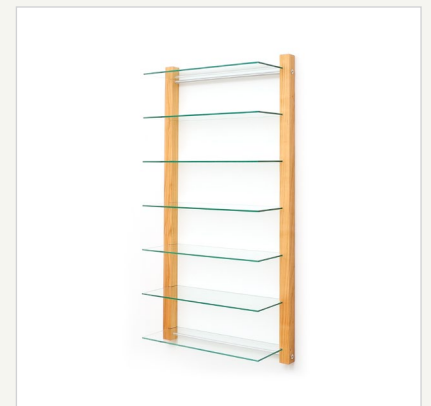

CD Regal STORAY aus Massivholz Kirschbaum

Artikelnummer

- 6041k

Aufbau/Material

- massiver Kirschbaum
- feingeschliffen und geölt
- Aluminium natur, geschliffen
- ESG Sicherheitsglas
- verdeckte Einhängebeschläge
- hochwertige Metallverbinder

Verwendungsmöglichkeiten

- CD Regal
- Bücherregal
- Küchenboard
- Flurablage
- Gewürzregal
- Präsentationsregal für Sammelobjekte wie Modellautos

Größe

- 50 x 95,5 x 17,5 cm
- Zwischenmaß der Glasböden 13,8 cm

Gewicht

- ca. 8,5 kg

Fassungsvermögen

- ca. 300 normale CD-Hüllen

Besonderheiten

- flammiges, naturbelassenes Massivholz Kirschbaum
- filigrane Konstruktion bei hohem Fassungsvermögen
- keine sichtbare Wandbefestigung
- 3 laufende Meter Regalfläche für Ihre CD-Sammlung

Lieferumfang

- 1 Regal bestehend aus:
- 7 Glasböden
 - 2 Holzelemente
 - 2 Aluminiumrohrstangen
 - 2 Gewindestangen
 - Montagematerial
 - Montageanleitung

Verfügbare Varianten

- Holzart Kirschbaum massiv
- ohne Abbildung:
- Holzart Ahorn massiv
- Holzart Nussbaum massiv